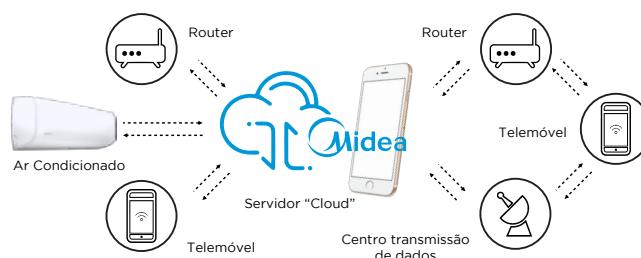

Direcção do Fluxo de Ar

Esta tecla permite escolher a direcção do fluxo de ar, direccionando o mesmo para a zona mais conveniente.

Velocidade do Ventilador (Fan Speed)

Os novos motores de ventilador DC Inverter de baixo consumo permitem a escolha de várias velocidades de funcionamento, garantindo um nível sonoro bastante reduzido.

Nota: O fabricante recomenda um comprimento mínimo de tubagem frigorífica de pelo menos 2m.

Controlo Remoto Arctic Fox RG58

Controlo por Voz

Os equipamentos de ar condicionado com tecnologia M-Smart (wifi) podem ser controlados por voz ou app.