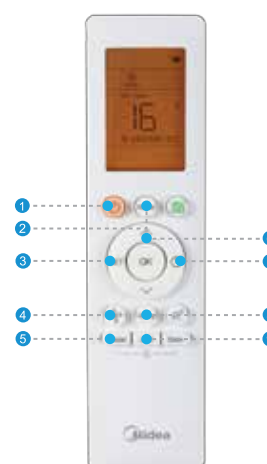

Controlo Remoto Arctic Fox RG10

- 1 ON/OFF
  ON/OFF
- 2 Selecção de Modo
  Modo Automático/Arrefecimento Desumidificação/Aquecimento Ventilação
- 3 Programação Nocturna / Follow me
- 4 Selecção da Velocidade do Ventilador
  Ventilador Alta/Média/Baixa/Automático
- 5 Turbo / Limpeza Automática
- 6 TEMP Selecção de Temperatura
- 7 Temporizador
  LIGAR DESLIGAR
- 8 Varrimento de Ar
  AUTOMÁTICO/DIRECTO
- 9 Visor LED
  Display:LED